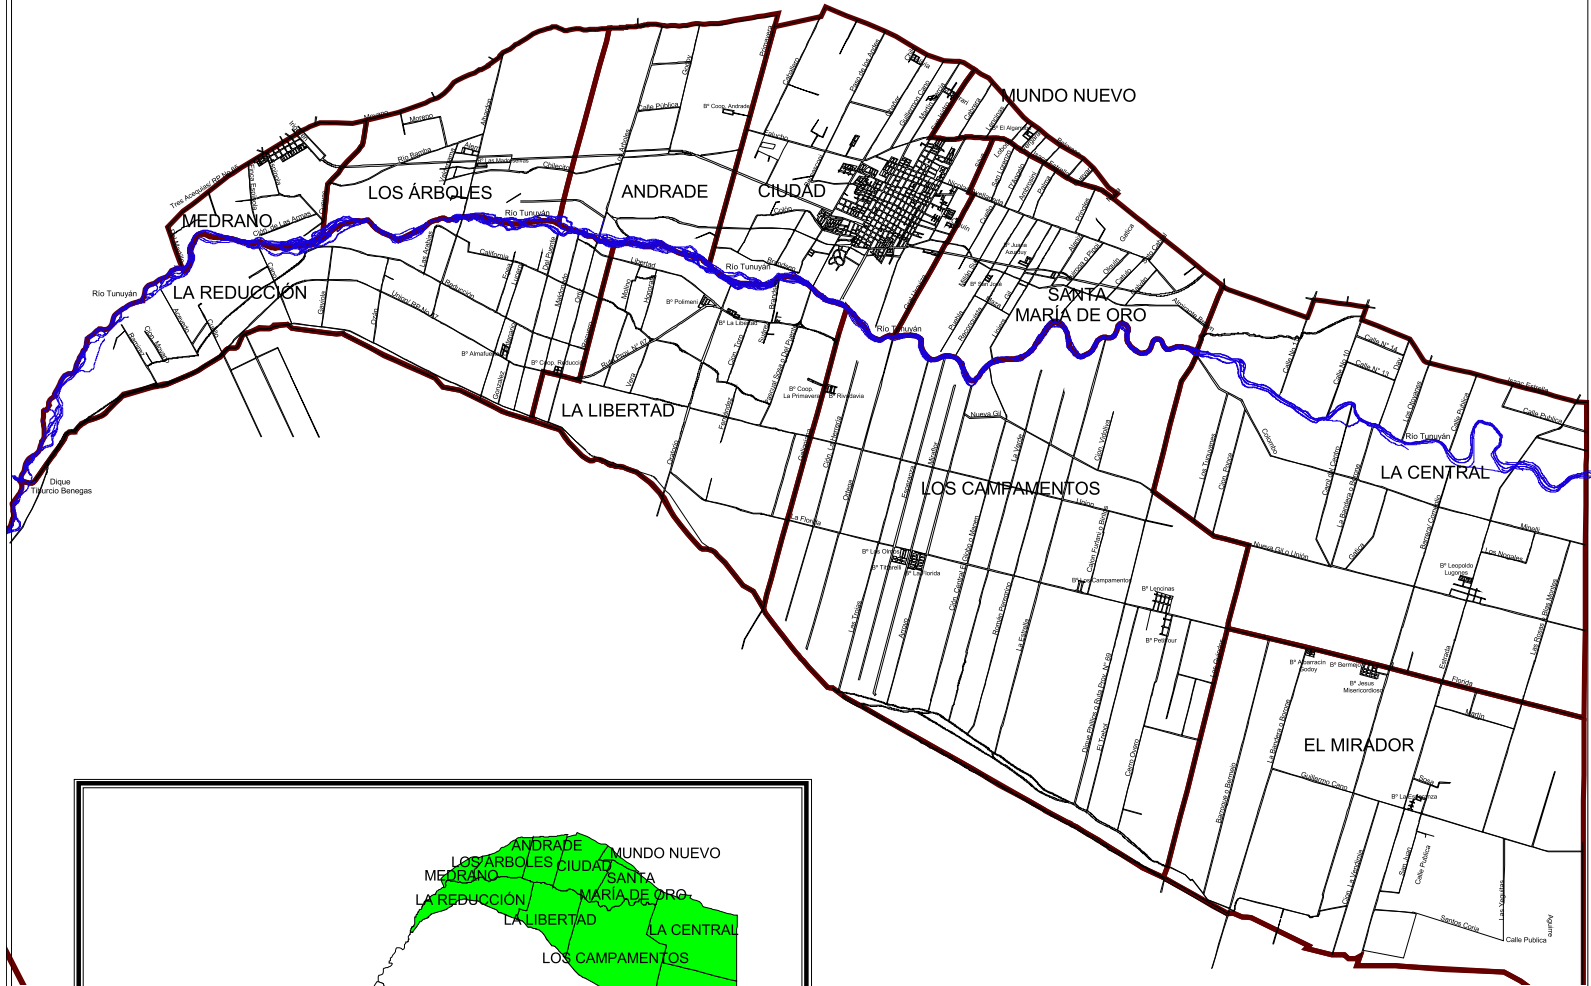

RIVADAVIA SECTOR DE OASIS

DEPARTAMENTO DE RIVADAVIA. DISTANCIAS EN Km	ANDRADE	CIUDAD	EL MIRADOR	LA CENTRAL	LA LIBERTAD	LA REDUCCION	LOS ARBOLES	LOS CAMPAMENTOS	MEDRANO	MUNDO NUEVO	SANTA MARIA DE ORO
ANDRADE		8	33	27	12	10	5	24	11	11	12
CIUDAD	8	R	26	20	5	11	12	18	20	6	5
EL MIRADOR	33	26	I	6	26	33	35	10	41	27	24
LA CENTRAL	27	20	6	V	25	31	33	9	38	21	16
LA LIBERTAD	12	5	26	25	A	6	12	16	18	12	9
LA REDUCCION	10	11	33	31	6	D	6	22	12	18	15
LOS ARBOLES	5	12	35	33	12	6	A	29	7	16	17
LOS CAMPAMENTOS	24	18	10	9	16	22	29	V	36	24	23
MEDRANO	11	20	41	39	18	12	7	36	I	23	24
MUNDO NUEVO	11	6	27	21	12	18	16	24	23	A	6
SANTA MARIA DE ORO	12	5	24	16	9	15	17	23	24	6	

0 1 2 3 4 5 6 7 8 9 10 Kilometros

Fuente: Sistema de Información Territorial. Oficina de Catastro.
Municipalidad de Rivadavia. Año 2009.